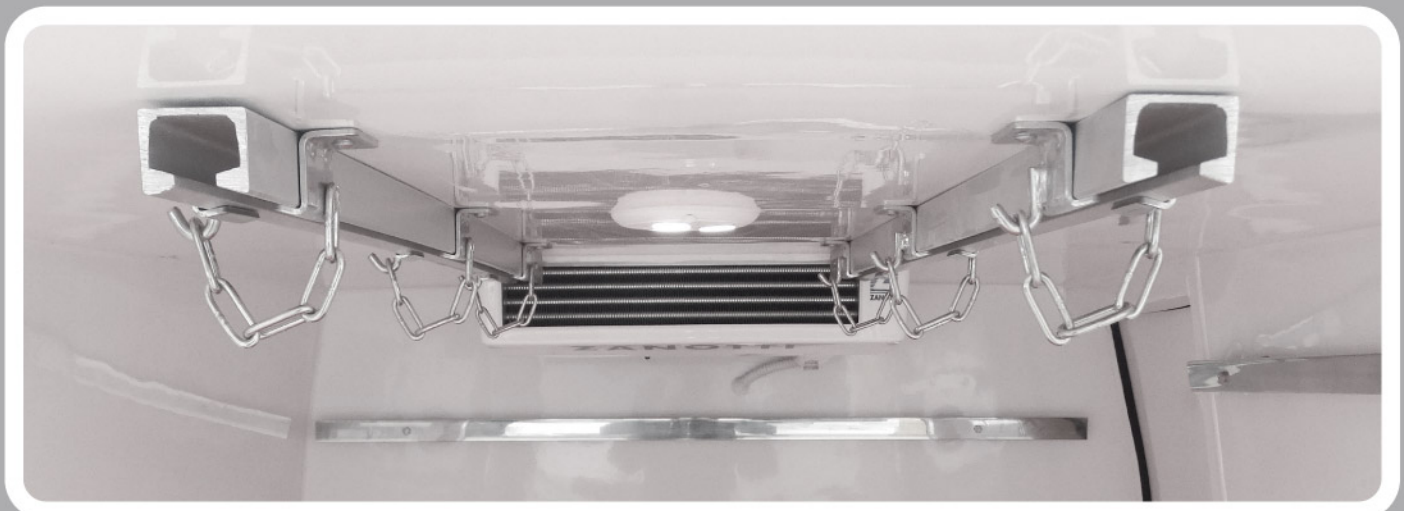

Carriles porta carne

Avenida de la Industria, 46. Humanes de Madrid
info@recapol.com
91 615 91 89